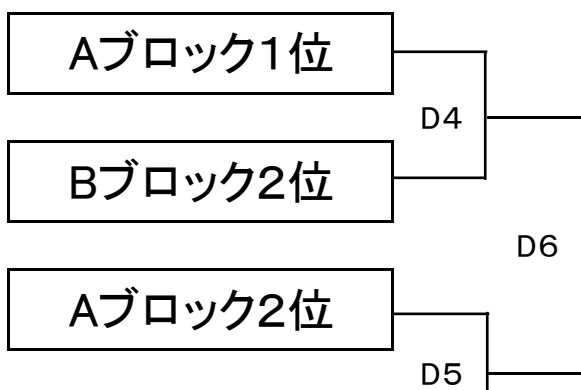

一般男子春季大会組み合わせ表(令和5年5月5日)

1	くぬぎだクラブ
2	猪八会
③	Jeep
4	Missile
5	max
⑥	Nocturne B

* ③と⑥のチームは8時30分集合でコート設営をお願いします

*他のチームは9時集合

* 9時15分～受付9時30分までには終了する事。

* 9時35分チーム代表者本部前に集合。

* 試合間15分

* 各コート1位2位にならなかったチームは午前で終了。

* 各コート3試合終了後昼食の時間を取る

* 午後の試合開始時間は当日アンウンスする。

Aブロック(サブ Dコート)長管

1試合目	1	—	2
2試合目	1	—	3
3試合目	2	—	3

Bブロック(サブFコート)短管

1試合目	4	—	5
2試合目	4	—	6
3試合目	5	—	6

1)D4の試合の審判はD5のチームで半々で

2)D5の試合の審判はD4のチームで半々で