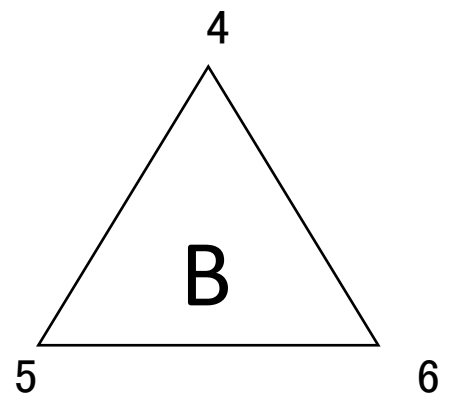

* 各コート3試合終了後昼食の時間を取る

* 午後の試合開始時間は当日アンウンスする。

Aブロック(サブ Dコート)長管

1試合目	1	—	2
2試合目	1	—	3
3試合目	2	—	3

Bブロック(サブFコート)短管

1試合目	4	—	5
2試合目	4	—	6
3試合目	5	—	6

1)D4の試合の審判はD5のチームで半々で

2)D5の試合の審判はD4のチームで半々で